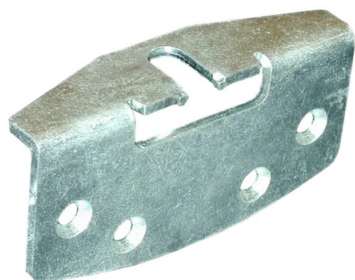

ARGENTA - ARLU

Platine de fixation panneau mince.

Références

Référence

4310151N