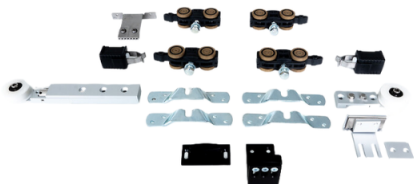

ARGENTA - ARLU

Capacité de charge : 100 Kg.

Caractéristiques

Largeur de porte mini

426 mm

Références

Référence	Suspension transversale
4310150N	2x télescopique
4310153N	3x télescopique