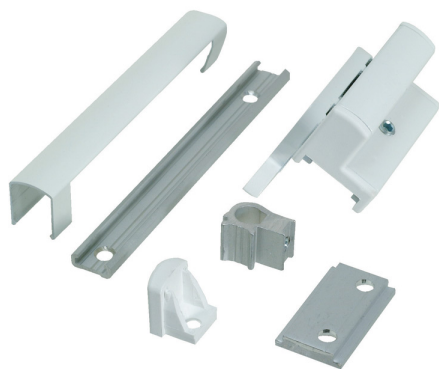

GEZE

Verrouillage latéral supplémentaire

Caractéristiques

Recouvrement	14 à 25
Teinte	Blanc

Références

Référence

2505219N