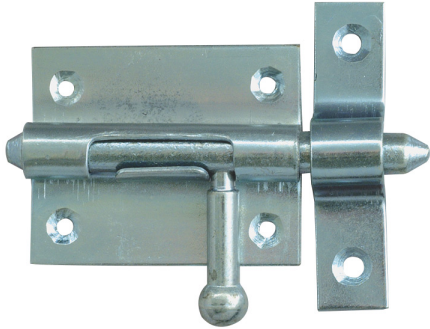

TORBEL

Acier zingué.
Bouton poire

Caractéristiques

Références

| Référence | Diametre |
|-----------|----------|
| 1379126N | 10 |
| 1379128N | 12 |
| 1379130N | 14 |
| 1379132N | 16 |