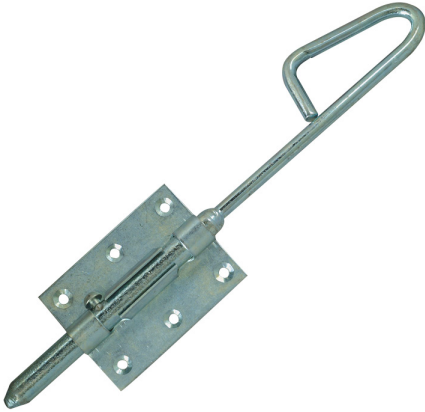

TORBEL
Acier zingué

Caractéristiques

Diametre	14
----------	----

Références

Référence	Longueur
1379378N	400
1379182N	300
1379184N	500