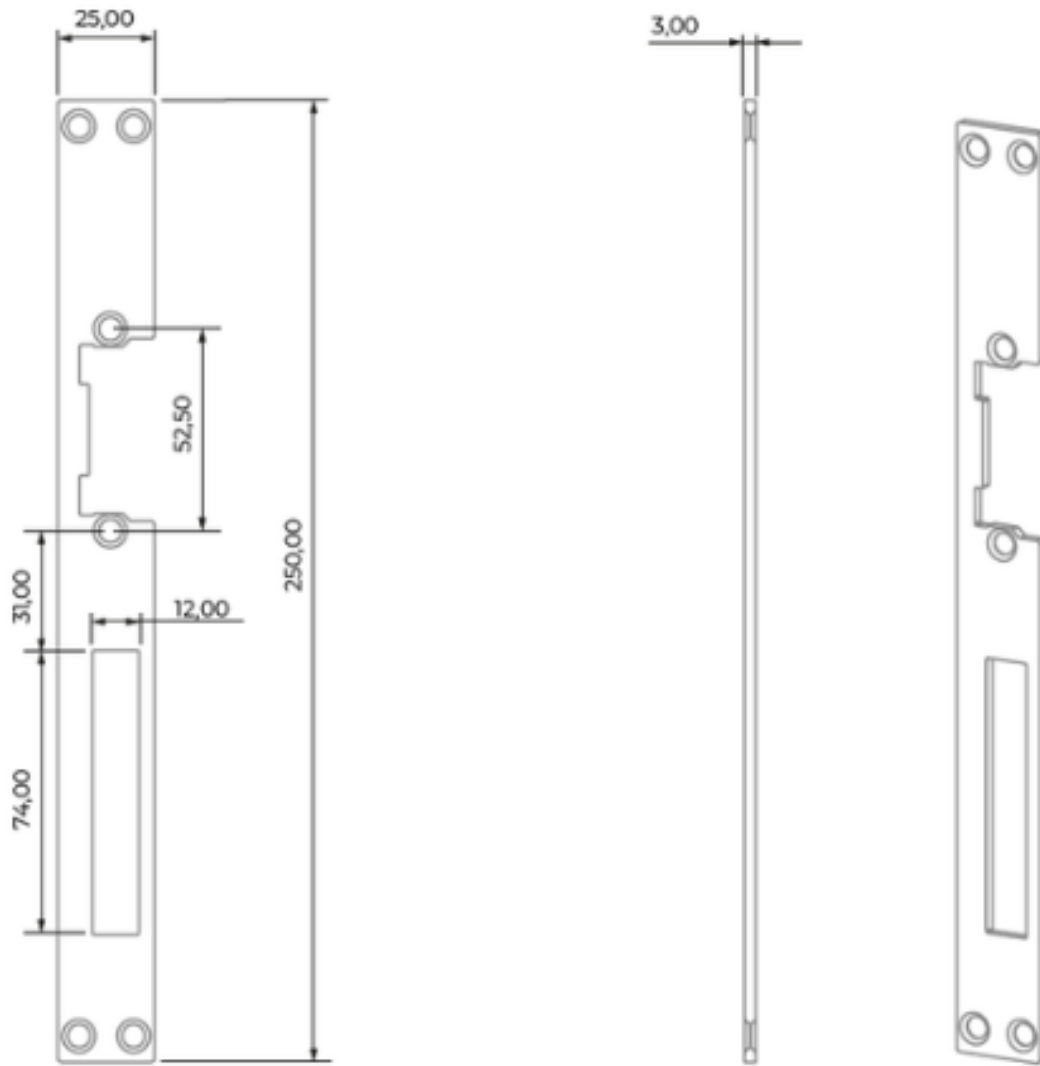

DORCAS

Réversible.

FP12 GA, FP12 XA et FP74 XA :
Simple empennage

FP21 GB, FP21 XB et FP42 XB :
Double empennage

Caractéristiques

Références

Référence	Modele	Longueur	Teinte
9101192N	FP12 GA	130 mm	Gris
9101193N	FP12 XA	130 mm	Inox
9101195N	FP21 GB	250 m	Gris
9101196N	FP21 XB	250 mm	Inox
9101201N	FP42 XB	250 mm	Inox
9101200N	FP74 XA	130 mm	Inox