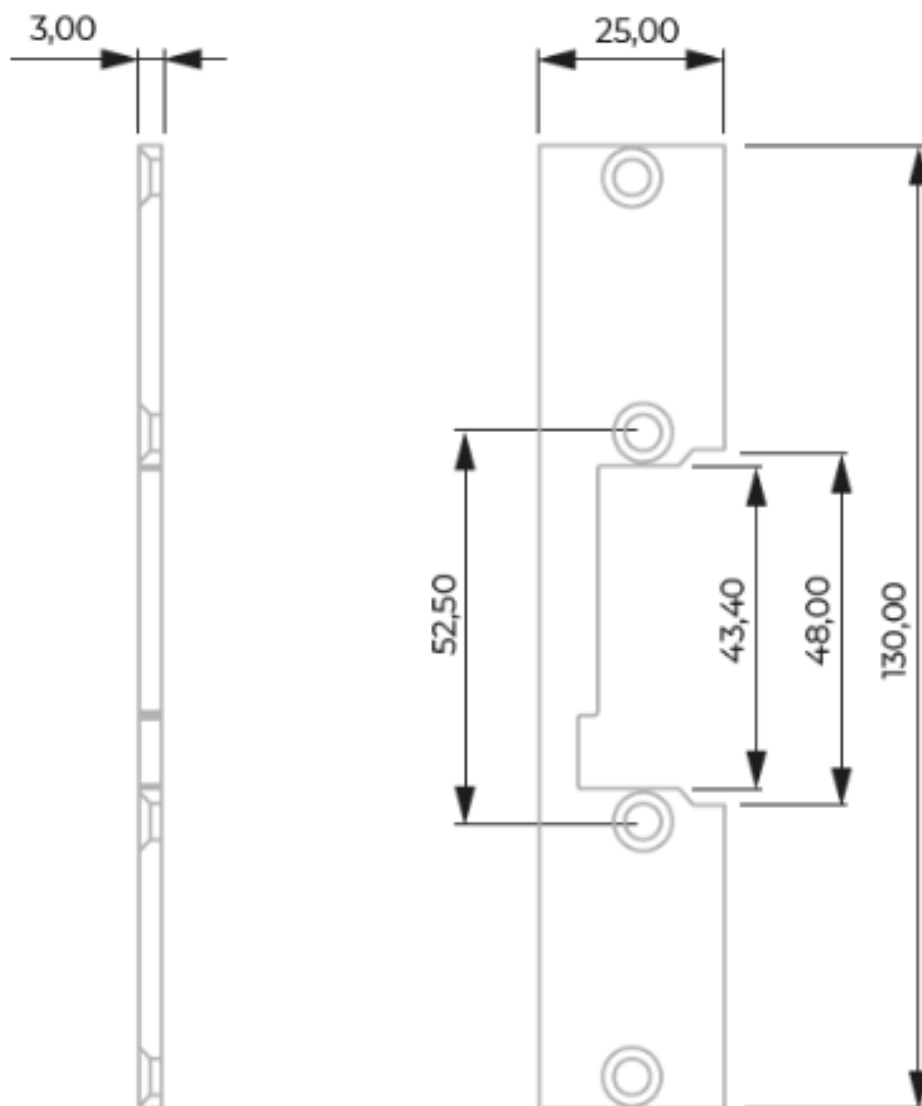

FP12 GA - FP12 XA