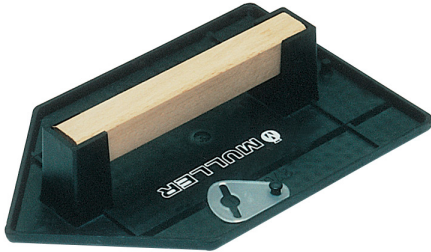

MOBMONDELIN

Manche bois.

Caractéristiques

Dimension	270 x 170
-----------	-----------

Références

Référence

8102047N