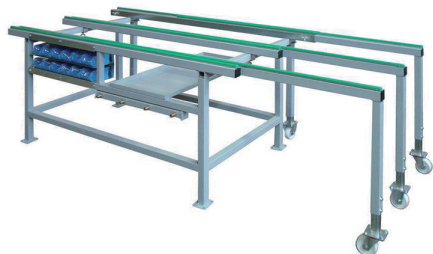

## RYKO

Table de travail  
Extensible en longueur et en largeur  
Les extensions sont montées sur roulettes pour une meilleure facilité de mise à longueur.  
Dimensions table repliée : 2000 x 1100 x 900mm  
Extensible jusqu'à : 3900 x 1900 x 900mm  
Bacs de rangement pour vis et accessoires  
Plateau en tôle pour les outils  
Poids : 95kg

Autres revêtements possibles :  
- baguette demi-ronde verte (PVC)  
- baguette brosse  
- baguette feutre  
- profil caoutchouc (spécial alu)