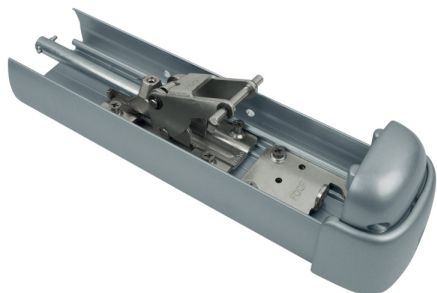

FAPIM

Support central avec mécanisme en acier zingué.
Apte pour porte coupe-feu et coupe-fumée.

Caractéristiques

Références

Référence	Longueur	Teinte	Aspect
1362645N	1252	Argent G6	Satiné
1362873N	1252	Helium NJ	Brillant
1362646N	1252	Blanc 9010	Brillant
1362647N	1252	Blanc 9016	Brillant
1362648N	1252	Noir 9005	Mat
1362783N	1252	Blanc 9016	Mat
1362784N	1252	Gris 9006	Mat
1362641N	952	Argent G6	Satiné
1362642N	952	Blanc 9010	Brillant
1362643N	952	Blanc 9016	Brillant
1362819N	952	Blanc 9016	Mat
1362644N	952	Noir 9005	Mat
1362921N	952	Helium NJ	Brillant