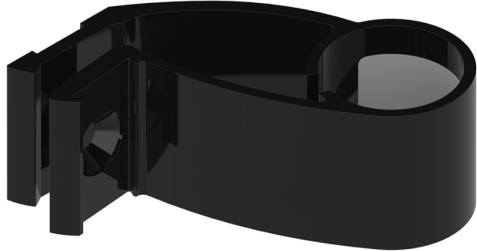

CROISEE DS

support en aluminium peint (avec cache-vis)

Caractéristiques

Références

Référence	Aspect	Diametre	Teinte
1209387N	Brillant	35	Blanc 9010
1209389N	Mat	35	Noir 9005
1209393N	Mat	40	Noir 9005