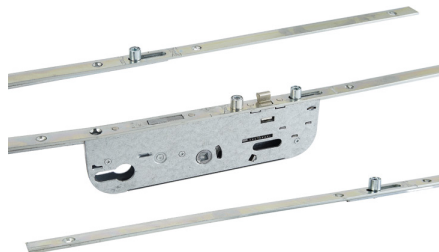

VACHETTE

Serrure à larder 10215

Confort thermique + acoustique + sécurité

- Automatique avec surverrouillage par relèvement de béquille
- 1 pêne médiant rectangulaire + 3 galets
- Axe à 40mm
- EA: 70mm
- Fouillot de 7mm
- Têtière 16mm bouts carrés
- Haut: 2150mm
- Réversible

- livrée sans gâches
- Garantie 10ans

Caractéristiques

Références

Référence	Axe (mm)
1325503N	40
1325504N	50