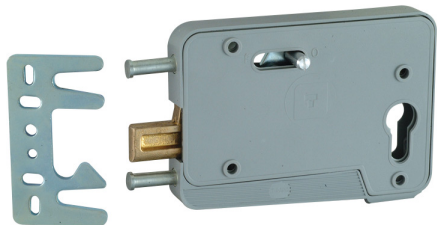

TIRARD

S'adapte à tout type de porte de garage, battante ou coulissante.

Réversible.

Condamnation intérieure par bouton, extérieure par demi cylindre.

Comprenant : 1 serrure, 1 gâche 3079068, 1 poignée 3079043 et ½ cylindre 30 x 10.

Références

Référence

1363116N