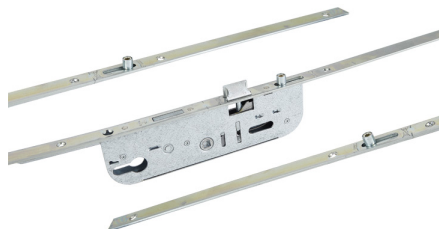

VACHETTE

Serrure à larder 10515

Etanchéité maximale et sécurité renforcée

- 1 pêne médian rectangulaire + 1 pêne 1/2T bombé + 3 galets
- EA: 70mm
- Fouillot de 7mm
- Têtière 18mm bouts carrés
- Haut: 2150mm

- livrée sans gâches (1103919 ou 1103918)
- Garantie 10ans

Caractéristiques

Axe	40
Sens	Droite

Références

Référence

1325509N