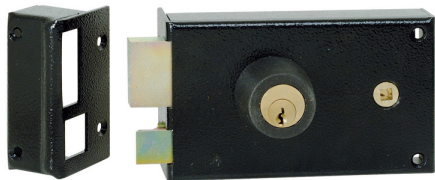

## METALUX

Horizontale à fouillot  
Fouillot 6 mm  
1/2 tour réversible  
Cylindre extérieur diam 23 mm,  
longueur 45/50 mm  
Cylindre 5 pistons. Livré avec 3 clés

## Caractéristiques

Cylindre	45
Sens	Droite