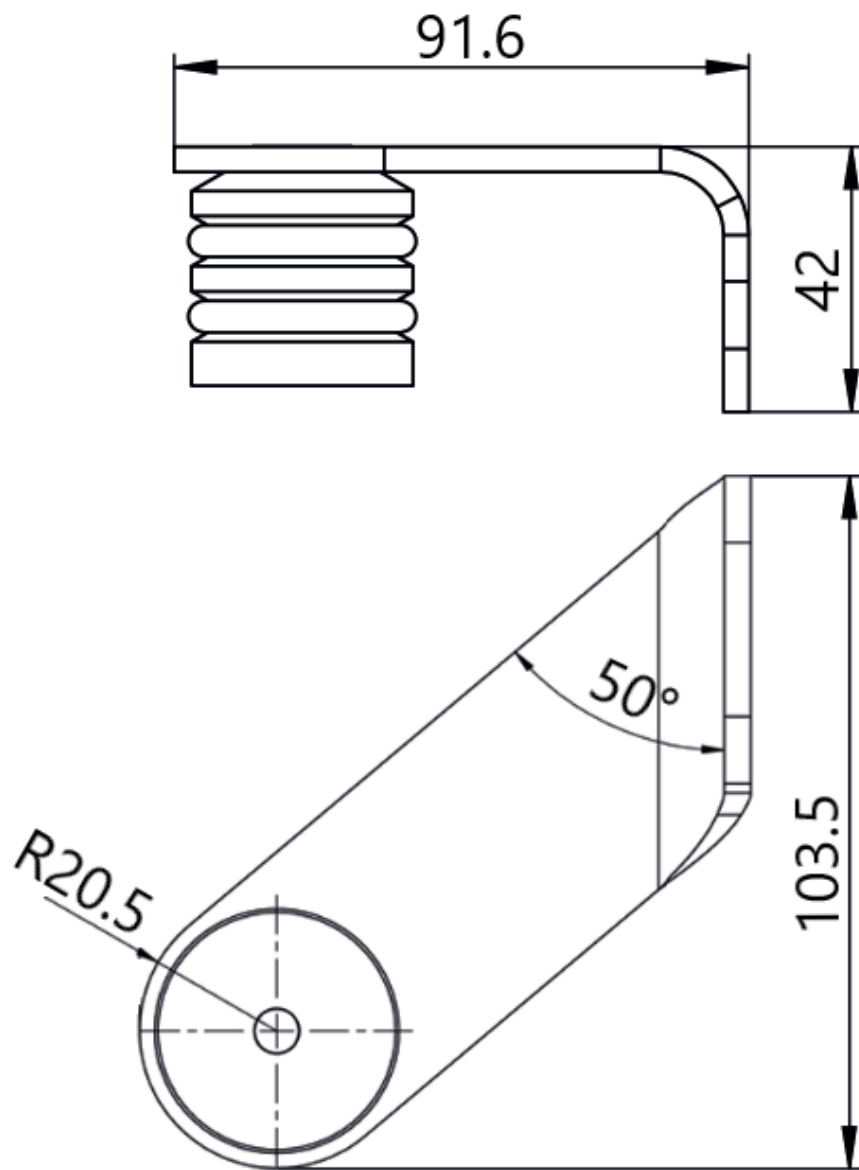

D40 DROITE

D40 INCLINE - INOX 316