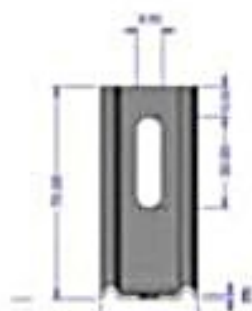

Section A-A

Section C-C

<b>PATTE SERIE EQ 90/2</b>		Echelle:
		<b>1:1</b>
 LA FIXATION MENUISERIES	Matière:	Traitement:
	Acier	Galva
	Dessiné le:	Modifié le:
	20/12/10	

Longueur "L" = 22 dimensions à choisir dans le site déroulant  
 Epaisseur "E" = 1,2mm jusqu'à 100 mm et 1,5mm au delà  
 Le nombre de trous diamètre 5,5 est variable selon les longueurs  
 Cartons de 100 pièces ou sachets de 10 pièces