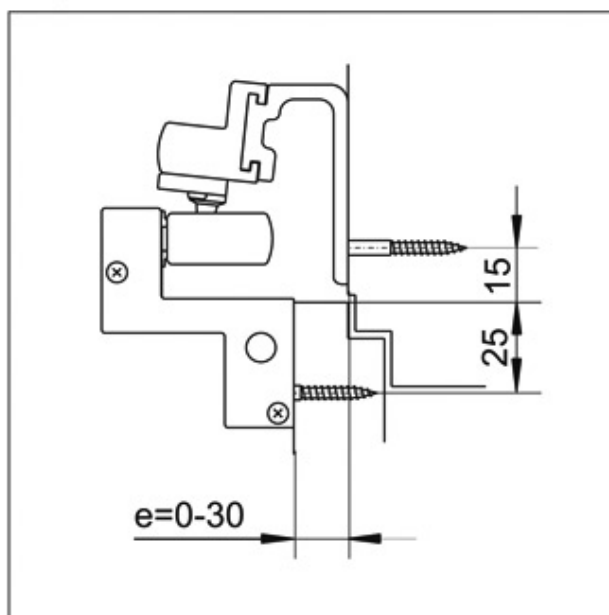

OL 90 N avec kit de projection Plans de montage

OL 90 N Ouverture à l'italienne vers l'extérieur sur fenêtre en bois
Euro-rainure
Profondeur d'embrasure 30-60 mm
e = Profondeur d'embrasure

OL 90 N Ouverture à l'italienne vers l'extérieur sur fenêtre en bois
Euro-rainure
Profondeur d'embrasure 0-30 mm