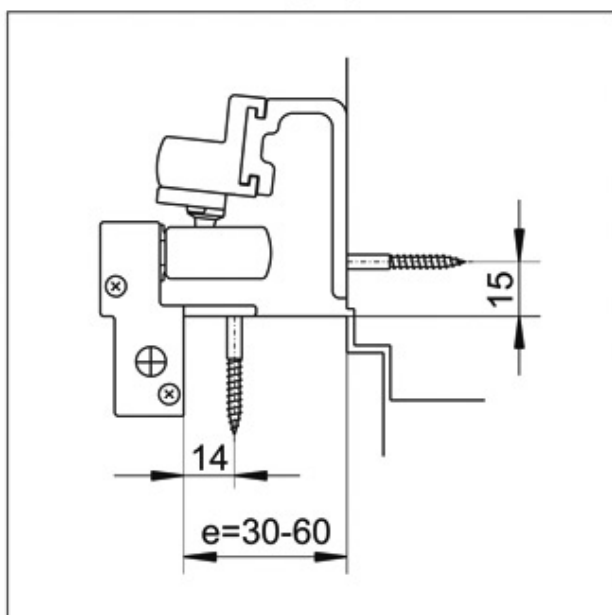

OL 90 N avec kit de projection Plans de montage

OL 90 N Ouverture à l'italienne vers l'extérieur sur fenêtre en bois
Euro-rainure
Profondeur d'embrasure 30-60 mm
e = Profondeur d'embrasure

OL 90 N Ouverture à l'italienne vers l'extérieur sur fenêtre en bois
Euro-rainure
Profondeur d'embrasure 0-30 mm