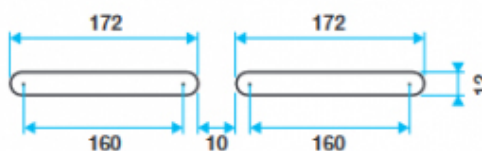

- Entraxe de fixation : 372 mm

MORTAISE

- 2 fentes de 172 x 12 mm

- Fente de 250 x 15 mm