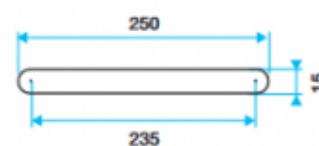

- Entraxe de fixation : 372 mm

MORTAISE

- 2 fentes de 172 x 12 mm

- Fente de 250 x 15 mm