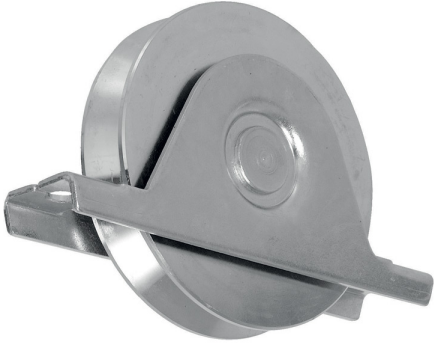

COMBI ARIALDO

Roue à support à encastrer

Caractéristiques

Gorge

Rond

Références

Référence	D	L	Diametre
1717116N	100	24	16
1717118N	120	30	20
1717120N	140	30	20