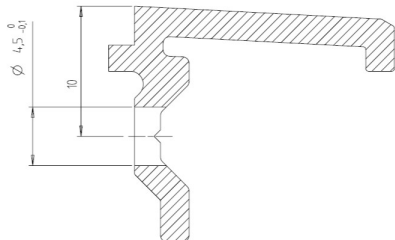

SIEGENIA

Pour Seuil ECO PASS (sauf modèle R)

Caractéristiques

Finition	EV1
----------	-----

Références

Référence	Gr	Siegenia
2210339N	450	PPWB0010
2210340N	670	PPWB0020