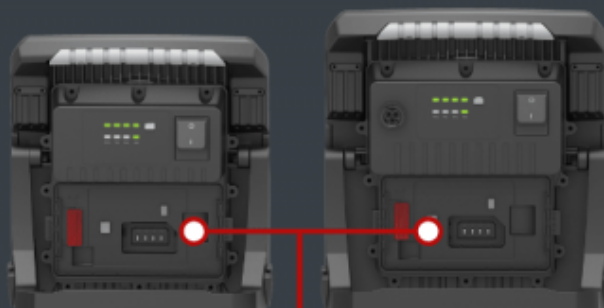

brennenstuhl®
MULTI BATTERY
18V-SYSTEM

One worklight.
Many battery systems.

4000

6050

➤ **Bosch**
Professional

➤ **Metabo**

➤ **Milwaukee**
➤ **Dewalt**

➤ **Makita**