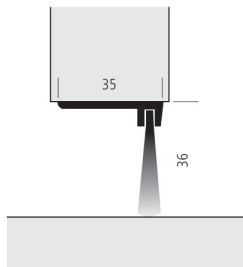

ELLEN

Bas de porte en aluminium avec brosse à 90° pour portes, coulissants.
Leur support à 90° leur permet une fixation sous la porte.

Caractéristiques

Références

Référence	Type
1618060N	Brosse
1618062N	Brosse + Support