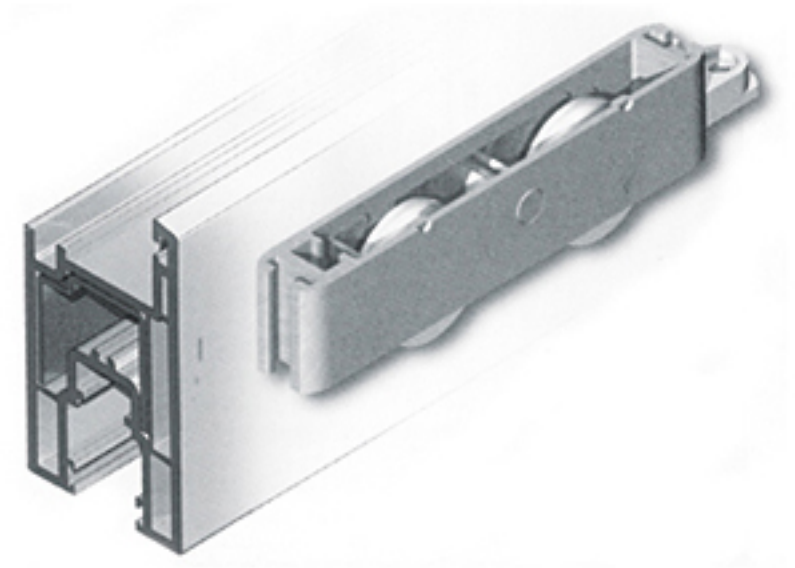

pour menuiserie PVC
Charge maximum par vantail 180 kg

Référence	A	Profil
2202170N	20,8	Profex 2000
2202072N	21,8	Dec. Technocor
2202226N	31	Socredis
2202102N	32	Veka
2202122N	39	Schuco

Chariot DNR série 4000

Date impression : 16/05/2022