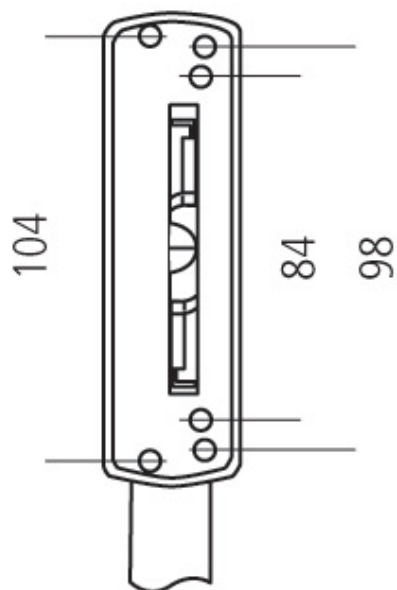

## SIEGENIA

Poignée SI Line LM

Le modèle à cylindre est livré avec 1 clé

Cylindre à 2 sorties de clé :

- Verrouillage du châssis
- Verrouillage française, ouverture soufflet (TBT)

## Références

Référence	Modele	Siegenia	Teinte
2110138N	Clé	MHSA0010-525	Argent
2110142N	Clé	253021	Blanc 9016
2110144N	Clé	253038	Noir
2110555N	Clé	253076	Blanc 9010
2110130N	Standard	MHSS0010-525	Argent
2110132N	Standard	253113	Brun
2110134N	Standard	253090	Blanc 9016
2110136N	Standard	253106	Noir
2110554N	Standard	253144	Blanc 9010