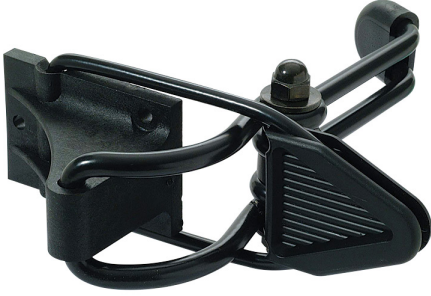

## MONIN

Poignée de volet assurant l'ouverture, la fermeture et le blocage du volet en position ouverte

## Références

Référence	Poignée
2603034N	Allongée
2603032N	Standard