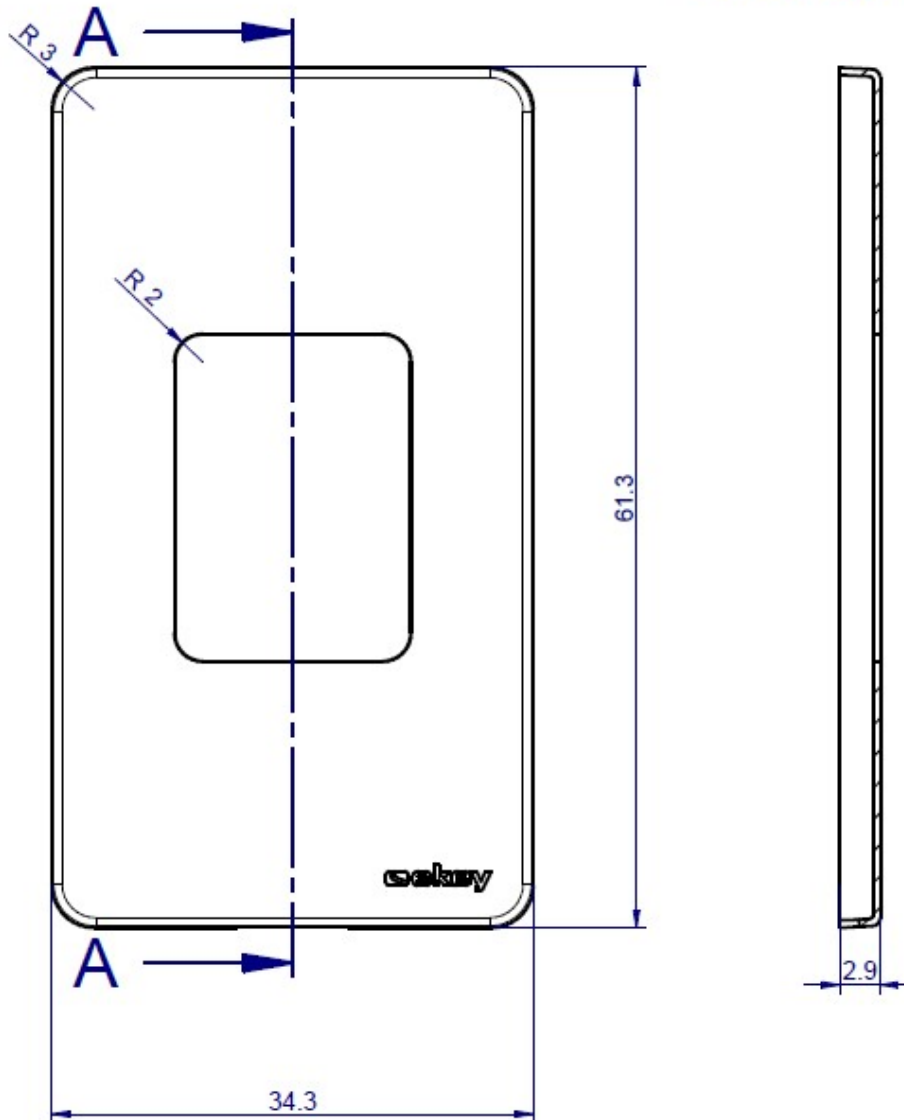

Section A-A