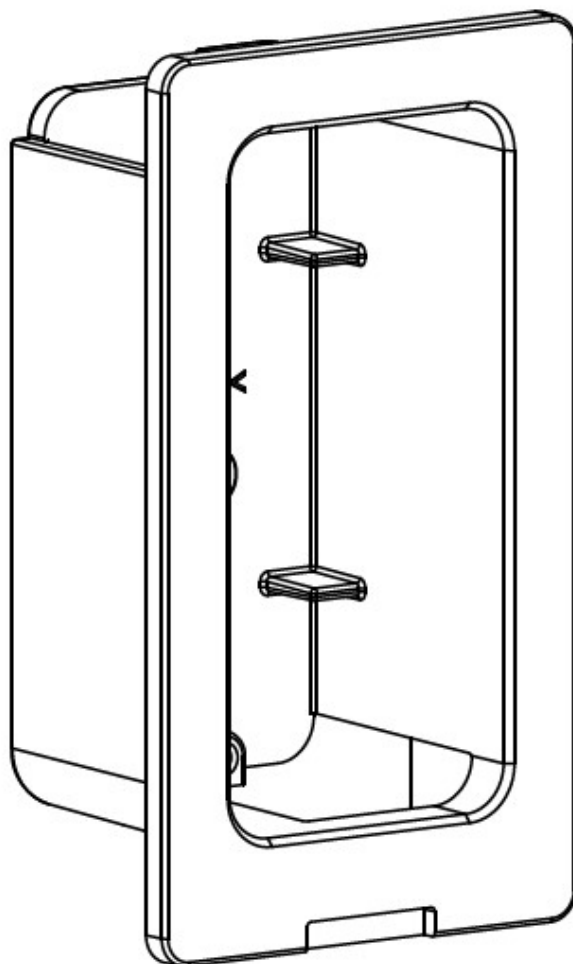

Inclus, le boîtier de montage dLine - 201011