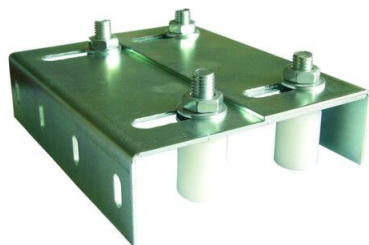

TORBEL INDUSTRIE

Plaque de guidage double réglage 4 olives Ø30mm, acier zingué blanc à visser ou à souder
double réglage de l'éloignement et de l'épaisseur du portail.

Références

Référence

1717200N