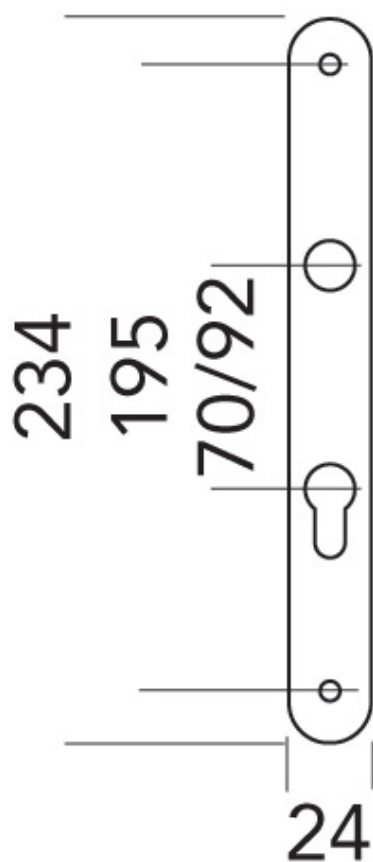

HOPPE

Plaque pour montage extérieure avec pillier taraudés

Caractéristiques

Modele	Pilier
Teinte	Blanc 9010

Références

Référence	Entraxe
1202198N	7 - 70
1220140N	8 - 92

Percée fraisée

Piliers taraudés