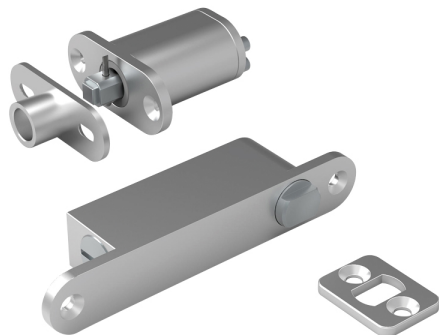

## ARGENTA - ARLU

La charnière pivotante PIVOTICA est un système invisible à monter dans la porte (haut et bas).

Grâce à ses dimensions compactes, elle est simple à monter et convient pour des portes pivotantes à hauteur plafond (portes toute hauteur).

Ce système de pivot innovant permet de choisir le point de rotation de la porte (à une distance minimum de 40mm de l'extrémité de la porte) ; ainsi on peut faire pivoter des portes larges par le milieu, et il convient tant pour des portes gauches que droites.

Cette charnière pivot ne nécessite plus d'encadrement, on peut aligner la porte avec le mur.

Elle permet une ouverture dans les deux sens avec positionnement fixe de la porte à + ou - 90°.

Convient pour les enfants (ouverture facile).

La PIVOTICA est de préférence utilisée en combinaison avec la fermeture magnétique MAGNOTICA PRO d'ARGENTA.

Charge maxi 45 kg  
Décor Inox / Brossé  
Épaisseur de porte mini 40 mm  
Hauteur de porte 3000 mm  
Largeur de porte 1500 mm  
Matériau Inox / Aluminium