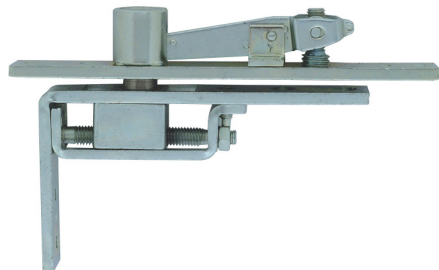

GEZE

Double action.
Ensemble complet partie supérieure et inférieure

Caractéristiques

Références

Référence	Pene
1410234N	0 à 12
1410238N	10 à 40
1410236N	8 à 34