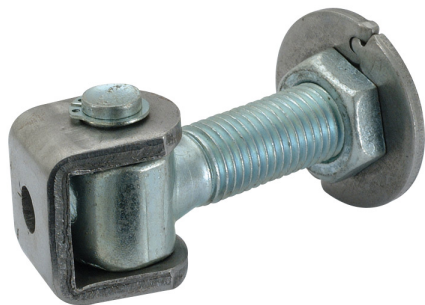

## COMBI ARIALDO

Pivot acier zingué avec rondelle à souder et écrou libre permettant le réglage en cours ou après la pose du portail.

### Caractéristiques

Diametre	20
----------	----

#### Référence

1710048N