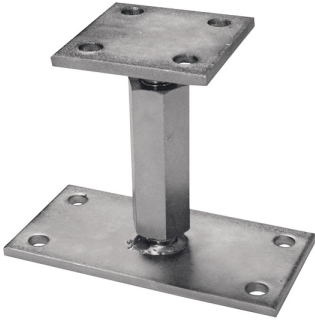

WAELBERS

- Pied de poteau réglable
- Hauteur de 110 à 180mm
 - Electro zingué
 - Perçage: 10.5mm
 - Platine 1: 160x90 - platine 2 : 90x90
 -

Références

Référence

5216268N