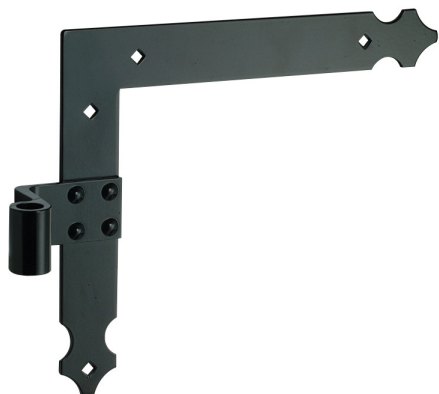

TORBEL

Penture équerre aluminium pour volet double
Col 45°
Dimension 207 x 240

Caractéristiques

Références

Référence	Sens	Teinte
2618274N	HD/BG	Blanc
2618410N	HD/BG	Noir satiné
2618272N	HG/BD	Blanc
2618409N	HG/BD	Noir satiné