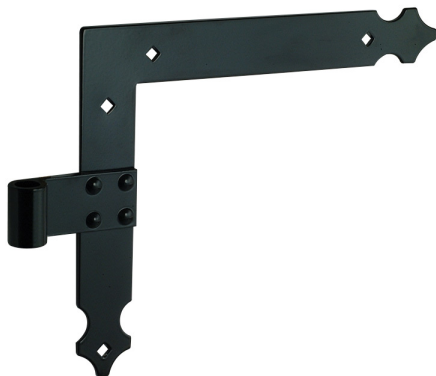

## TORBEL

Penture équerre aluminium pour volet simple  
Dimension 207 x 240