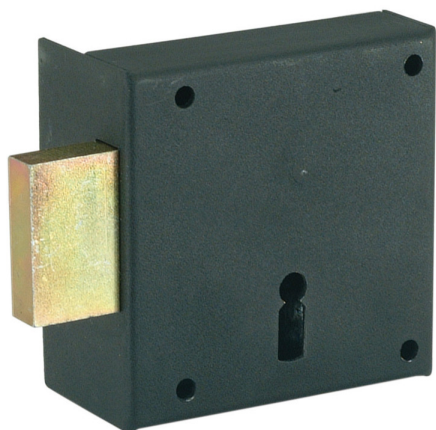

METALUX

Acier cambré

Caractéristiques

Sens

Droite

Références

Référence	Largeur
1329263N	140 mm
1329316N	95 mm