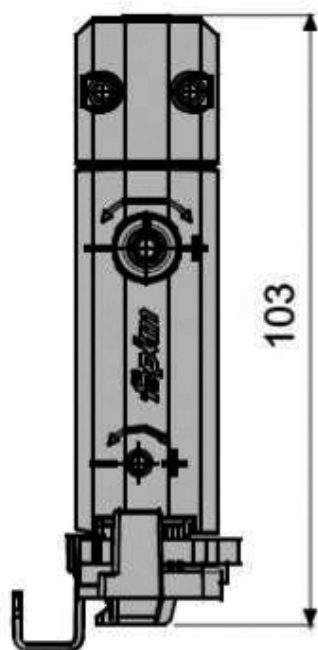

## FAPIM

Paire de paumelles cachées - portée 180 kg angle d'ouverture jusqu'à 180°

Gamme : MAGICUBE

## Références

Référence	Poids maxi (kg)	Sens
2110772N	130	Droite
2110773N	130	Gauche
2110547N	180	Droite
2110548N	180	Gauche

**Rotation basse**

### Rotation basse