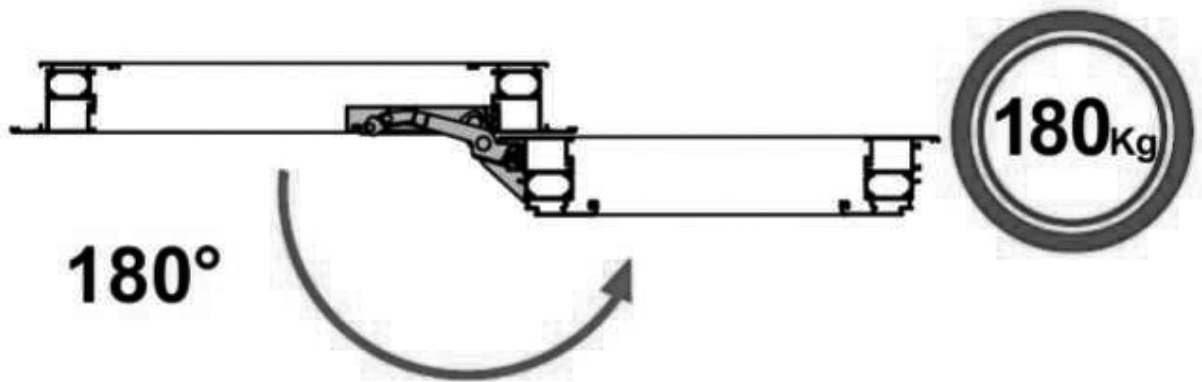

## FAPIM

Paire de paumelles cachées - portée 180 kg angle d'ouverture jusqu'à 180°

Gamme : MAGICUBE

## Références

Référence	Poids maxi (kg)	Sens
2110772N	130	Droite
2110773N	130	Gauche
2110547N	180	Droite
2110548N	180	Gauche

**Rotation basse**