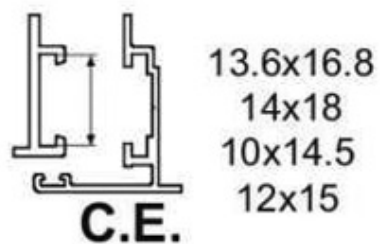

## Références

Référence	Poids maxi (kg)	Sens
2110772N	130	Droite
2110773N	130	Gauche
2110547N	180	Droite
2110548N	180	Gauche

**Rotation basse**