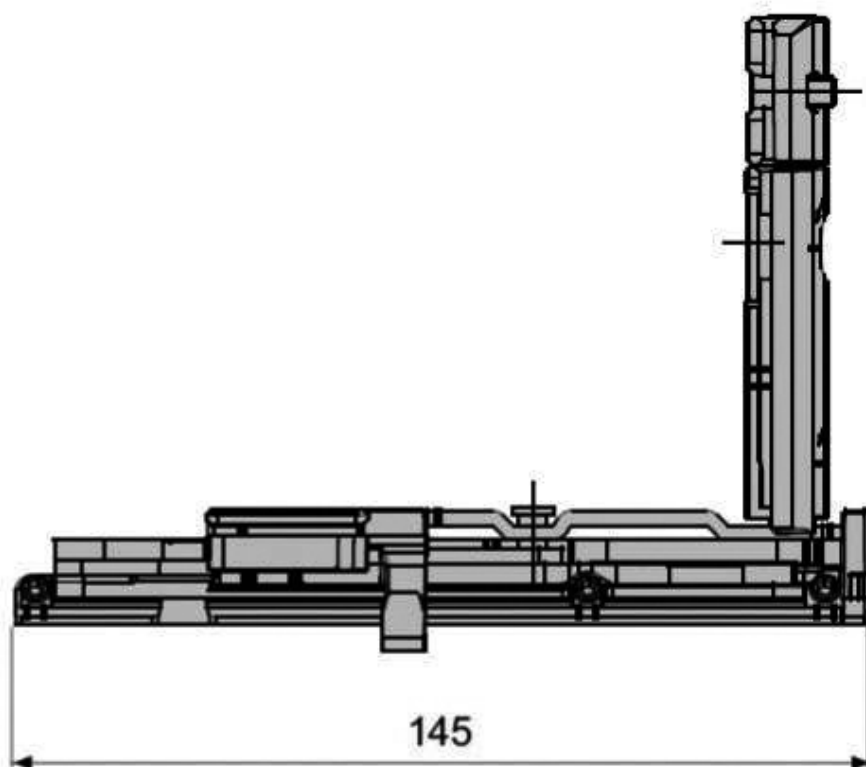

## FAPIM

Paire de paumelles cachées - portée 180 kg angle d'ouverture jusqu'à 180°

Gamme : MAGICUBE

## Références

Référence	Poids maxi (kg)	Sens
2110772N	130	Droite
2110773N	130	Gauche
2110547N	180	Droite
2110548N	180	Gauche

**Rotation basse**

### Rotation basse