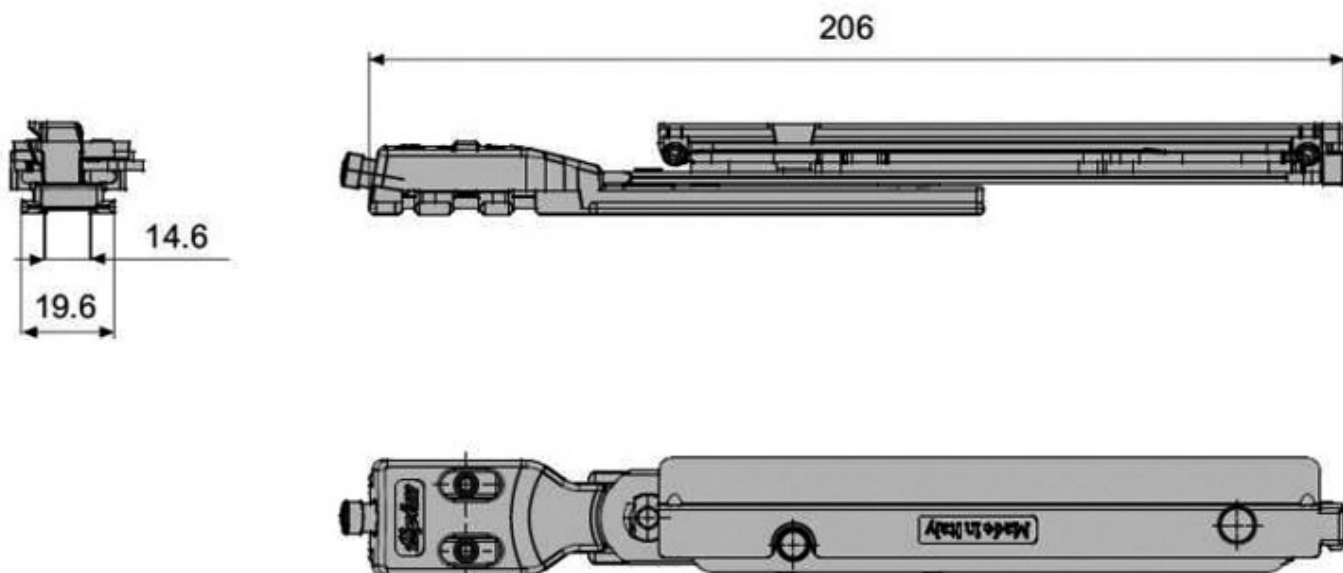

## FAPIM

Paire de paumelles cachées - portée 180 kg angle d'ouverture jusqu'à 180°

Gamme : MAGICUBE

## Références

Référence	Poids maxi (kg)	Sens
2110772N	130	Droite
2110773N	130	Gauche
2110547N	180	Droite
2110548N	180	Gauche

**Rotation basse**