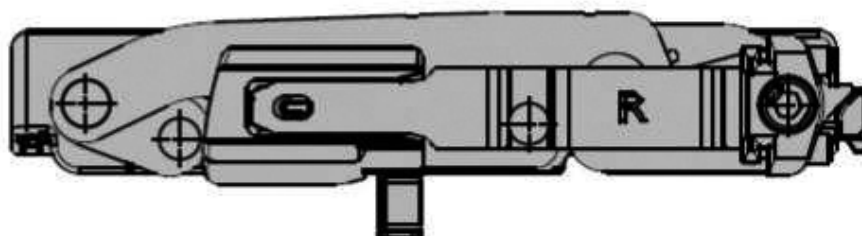

## FAPIM

Paire de paumelles cachées - portée 180 kg angle d'ouverture jusqu'à 180°

Gamme : MAGICUBE

## Références

Référence	Poids maxi (kg)	Sens
2110772N	130	Droite
2110773N	130	Gauche
2110547N	180	Droite
2110548N	180	Gauche

**Rotation basse**

### Rotation basse