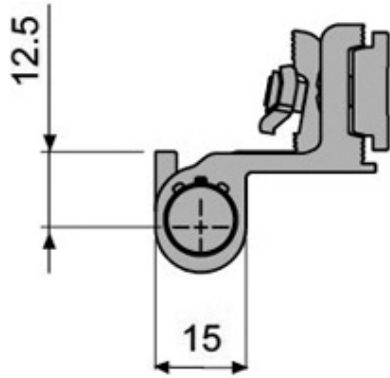

10x14.5
12x15
13.6x16.8
14x18