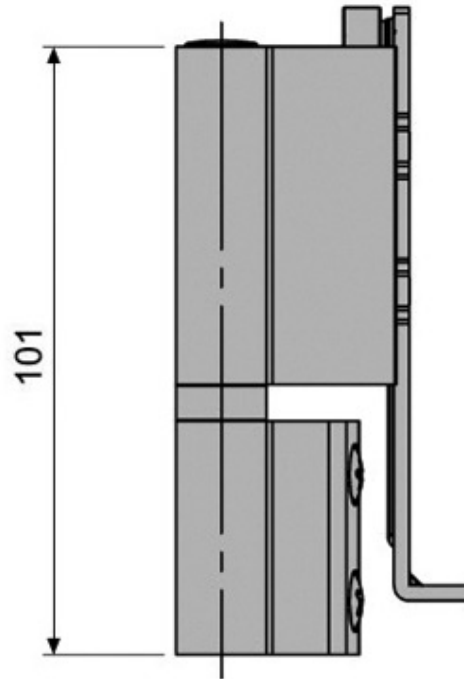

FAPIM

Paire de paumelle pour ouvrant à la française ou semi fixe. Portée 130kg

Gamme : GALICUBE

Aspect :

Mat = 25 % (+/-5) de brillance

Satiné = 70 % (+/-5) de brillance

Brillant = 80-95 % de brillance

Caractéristiques

Références

Référence	Aspect	Teinte
2110488N	Brillant	Blanc 9010
2110489N	Brillant	Blanc 9016
2110567N	Brillant	Helium
2110626N	Mat	Blanc 9016
2110490N	Mat	Noir 9005

10x14.5
12x15
13.6x16.8
14x18