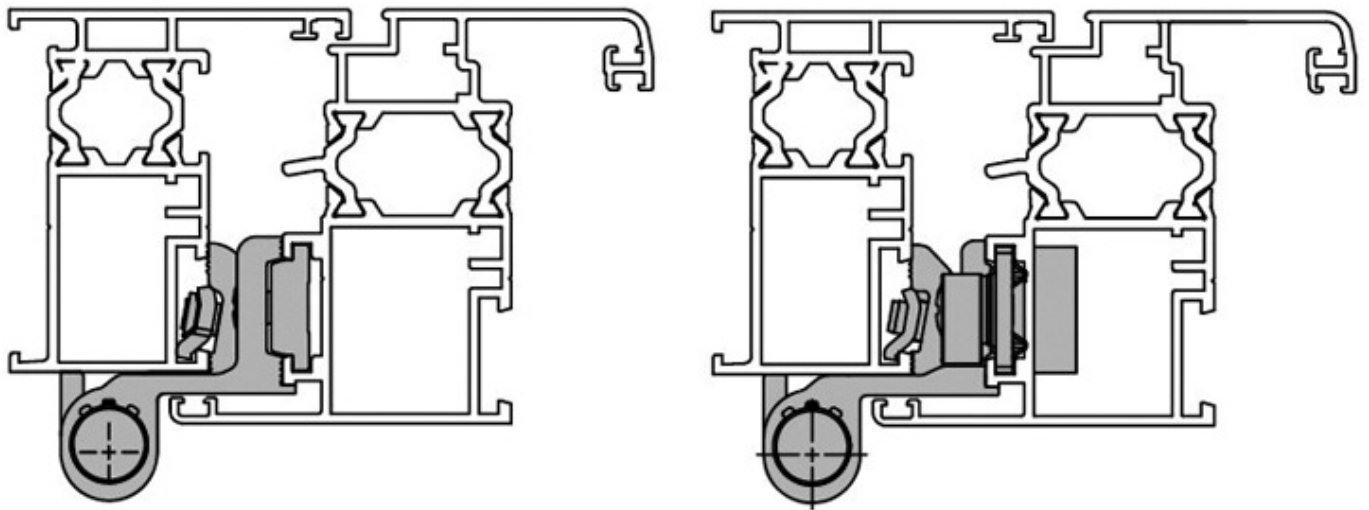

FAPIM

Paire de paumelle pour ouvrant à la française ou semi fixe. Portée 130kg

Gamme : GALICUBE

Aspect :

Mat = 25 % (+/-5) de brillance

Satiné = 70 % (+/-5) de brillance

Brillant = 80-95 % de brillance

Caractéristiques

Références

Référence	Aspect	Teinte
2110488N	Brillant	Blanc 9010
2110489N	Brillant	Blanc 9016
2110567N	Brillant	Helium
2110626N	Mat	Blanc 9016
2110490N	Mat	Noir 9005

10x14.5
12x15
13.6x16.8
14x18