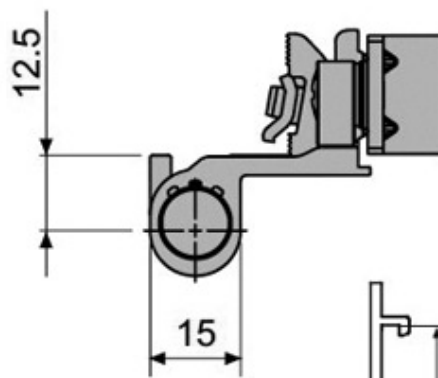

10x14.5
12x15
13.6x16.8
14x18