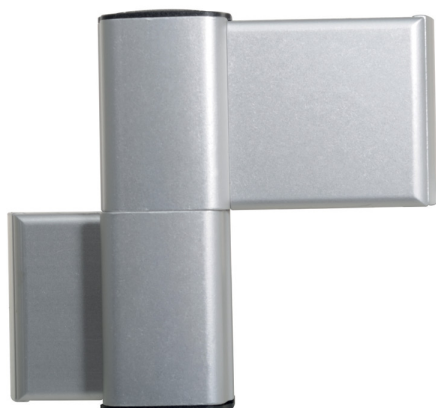

DR. HAHN

Paumelle aluminium 2 lames
 Poids maxi de la porte 140 kg
 Réglage hauteur +3/-2 mm
 Réglage horizontal +2/-2 mm
 Réglage en compression +0,5/-0,5 mm
 Blocage des capots
 Livrée sans vis de fixation

Caractéristiques

Deport	20
--------	----

Références

Référence	Entraxe	A	B	Teinte
1109518N	62,5	20,5	42	Argent
1109519N	62,5	20,5	42	Blanc 9010
1109520N	62,5	20,5	42	Blanc 9016
1109521N	62,5	20,5	42	Noir 9005
1109571N	67	17	50	Noir 9005 mat
1109572N	67	17	50	Blanc 9016 brillant
1109523N	70,5	20,5	50	Argent
1109525N	70,5	20,5	50	Blanc 9016
1109526N	70,5	20,5	50	Noir 9005
1109528N	78,0	20,5	57,5	Argent
1109529N	78,0	20,5	57,5	Blanc 9010
1109530N	78,0	20,5	57,5	Blanc 9016
1109531N	78,0	20,5	57,5	Noir 9005