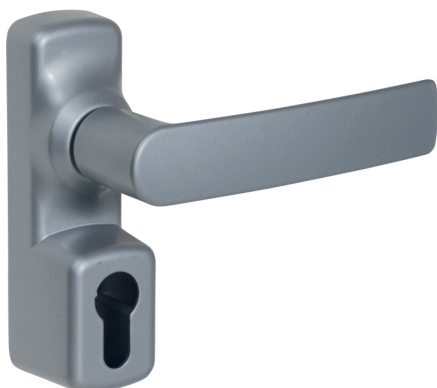

FAPIM

Manoeuvre gamme Hera
pour cylindre européen

Caractéristiques

Références

Référence	Teinte	Aspect
1362677N	Argent G6	Satiné
1362678N	Blanc 9010	Brillant
1362679N	Blanc 9016	Brillant
1362793N	Blanc 9016	Mat
1362794N	Gris 9006	Mat
1362924N	Helium NJ	Brillant
1362680N	Noir 9005	Mat