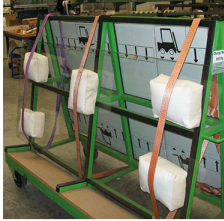

ADLER

Coussins de calage pour transport de volume

Lot de 5

Idéal calage entre vitrages

Coloris variables selon arrivage

H 190mm, L 450mm, l 230mm

Références

Référence