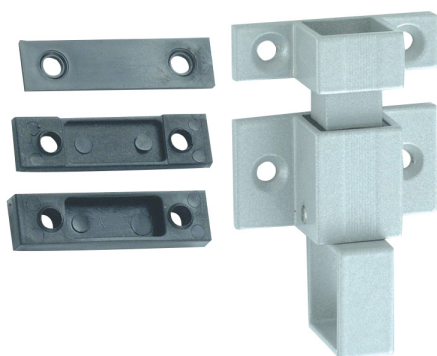

CROISEE DS

Kit comprenant :

1 loqueteau

1 gâche avec cale d'épaisseurs 1,5 / 3,0 / 6,0mm

Caractéristiques

Références

Référence	Teinte
2506010N	Argent
2506014N	Blanc 9010
2506096N	Noir