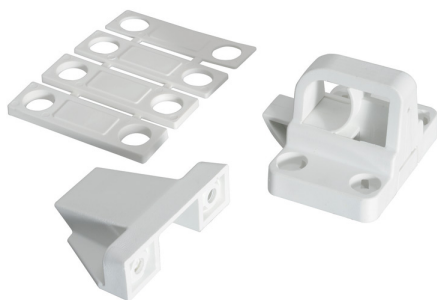

CROISEE DS

Loqueteau en polyamide teinté dans la masse.
Livré avec un jeu de cales de 1- 2 - 3 et 4mm
Déport de 15 à 25mm

Caractéristiques

Références

Référence	Teinte
2506116N	Beige1015
2506110N	Blanc 9010
2506120N	Blanc 9016
2506118N	Brun 1247
2506115N	Gris 9006
2506117N	Noir 9005