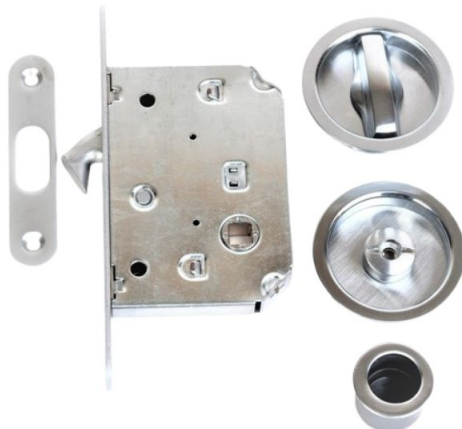

## KLOSE BESSER

Serrure pour Galandage à condamnation Couleur Inox Bouton A Fleur de la porte

Serrure à Crochet à encastrer dans la porte coulissante, le crochet s'accroche sur la gâche fournie.

Les 2 cuvettes s'encastrent sur les cotés.

207138N = CDDC

1207139N = A CLE I ( 1 clé inclus )

Têtière Couleur Inox : 160 X 16 mm

Dimensions coffre : 100 x 67 x 12 mm (hauteur x largeur x épaisseur)

Entraxe : 47 mm

Fourni avec gâche Plate Couleur Inox

Coupelle: Diam ex t : 60 mm - Diam int : 48 mm - Saillie : 10 mm

Diamètre doigt à encastrer sur le champ : Diam Ext : 29 mm Diam Int : 26 mm Saillie : 20 mm