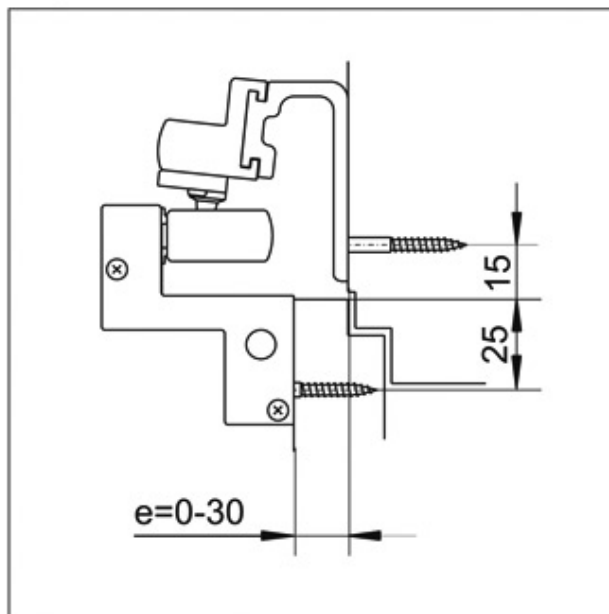

## Références

Référence	Embrasure	Sens	Teinte
2505144N	0 à 30	Droite	Argent
2505146N	0 à 30	Droite	Bronze
2505148N	0 à 30	Droite	Blanc 9016
2505152N	0 à 30	Gauche	Bronze
2505154N	0 à 30	Gauche	Blanc 9016
2505224N	0 à 30	Droite	Blanc 9010
2505225N	0 à 30	Gauche	Blanc 9010
2505158N	30 à 60	Droite	Bronze
2505160N	30 à 60	Droite	Blanc 9016
2505162N	30 à 60	Gauche	Argent
2505164N	30 à 60	Gauche	Bronze
2505166N	30 à 60	Gauche	Blanc 9016
2505226N	30 à 60	Droite	Blanc 9010

**OL 90 N avec kit de projection Plans de montage**

OL 90 N Ouverture à l'italienne vers l'extérieur sur fenêtre en bois  
Euro-rainure  
Profondeur d'embrasure 30-60 mm  
e = Profondeur d'embrasure

OL 90 N Ouverture à l'italienne vers l'extérieur sur fenêtre en bois  
Euro-rainure  
Profondeur d'embrasure 0-30 mm