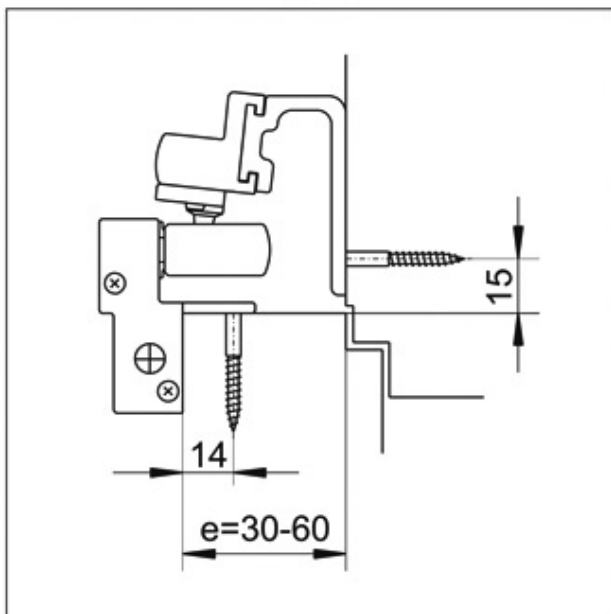

## GEZE

Kit de projection d'embrasure pour OL 90

## Références

Référence	Embrasure	Sens	Teinte
2505144N	0 à 30	Droite	Argent
2505146N	0 à 30	Droite	Bronze
2505148N	0 à 30	Droite	Blanc 9016
2505152N	0 à 30	Gauche	Bronze
2505154N	0 à 30	Gauche	Blanc 9016
2505224N	0 à 30	Droite	Blanc 9010
2505225N	0 à 30	Gauche	Blanc 9010
2505158N	30 à 60	Droite	Bronze
2505160N	30 à 60	Droite	Blanc 9016
2505162N	30 à 60	Gauche	Argent
2505164N	30 à 60	Gauche	Bronze
2505166N	30 à 60	Gauche	Blanc 9016
2505226N	30 à 60	Droite	Blanc 9010

**OL 90 N avec kit de projection Plans de montage**

OL 90 N Ouverture à l'italienne vers l'extérieur sur fenêtre en bois  
Euro-rainure  
Profondeur d'embrasure 30-60 mm  
e = Profondeur d'embrasure

OL 90 N Ouverture à l'italienne vers l'extérieur sur fenêtre en bois  
Euro-rainure  
Profondeur d'embrasure 0-30 mm