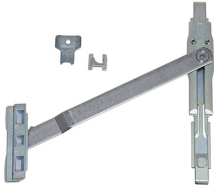

FAPIM

Kit principal limitant l'ouverture à la française
Réversible droite ou gauche
Prévoir les points de fermetures haut et bas

Références

Référence

2114131N