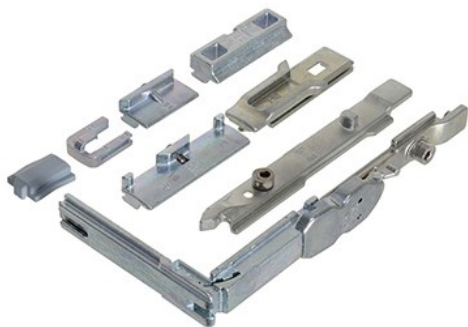

SIEGENIA

Modèle avec AFM = AFM sur renvoi haut

Modèle sans AFM = possibilité d'AFM au niveau de la poignée en combinant avec l'entraîneur crémone 1 doigt avec AFM

Caractéristiques

Références

Référence	Modele	Siegenia	Type
2110496N	avec AFM	MMVS0310	Standard
2110493N	avec AFM	MMVS0320	TBT
2110295N	sans AFM	MMVS0250	Standard
2110497N	sans AFM	MMVS0270	TBT