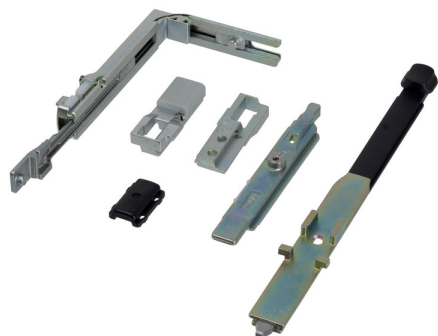

FAPIM

Kit de base sans entraîneur pour mécanisme Oscillo-Battant GALICUBE comprenant :

- 1 renvoi d'angle haut avec dispositif anti fausse manoeuvre
- 1 verrouilleur bas
- 1 gâche supérieure
- 1 gâche inférieure avec plaque nylon pour cale de jeu
- 1 cale de jeu
- 1 verrou de semi-fixe

Gamme : GALICUBE ; MAGICUBE

Références

Référence

2110486N