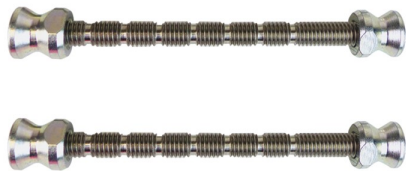

## FORLOCK

Kit de fixation inox pour le montage de 2 poignées de tirage face à face.

Tiges de diamètre 8mm, sécables tous les cms

Convient pour des portes PVC ou alu d'épaisseur allant de 22 à 102 mm.

Finition inox 304

Pré-perçage Ø9mm.

## Caractéristiques

épaisseur de porte maxi (mm)

102

## Références

Référence

1211430N