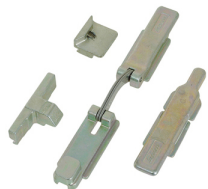

FAPIM

Kit fermeture pour fermeture OF 1 vantail ou 2 vantaux pour crémone 1 fourche.

Références

Référence

2110324N