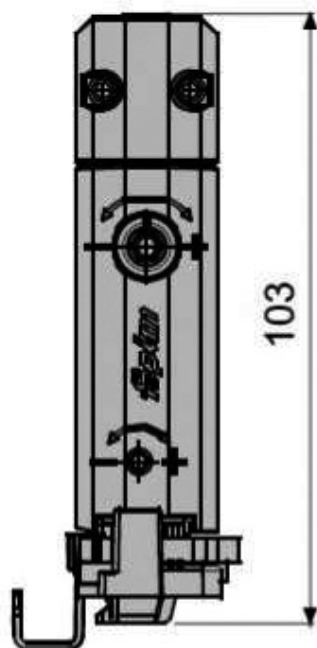

FAPIM

Kit OB avec paumelles cachées et compas - angle d'ouverture jusqu'à 180° comprenant :

- 1 compas avec paumelle supérieure intégré
- 1 paumelle inférieure

Caractéristiques

Gamme	Magicube
-------	----------

Références

Référence	Poids maxi (kg)	Lg ouvrant	Sens
2110768N	130	422 à 900	Droite
2110769N	130	422 à 900	Gauche
2110770N	130	700 à 1700	Droite
2110771N	130	700 à 1700	Gauche
2110539N	180	422 à 900	Droite
2110540N	180	422 à 900	Gauche
2110541N	180	700 à 1700	Droite
2110542N	180	700 à 1700	Gauche