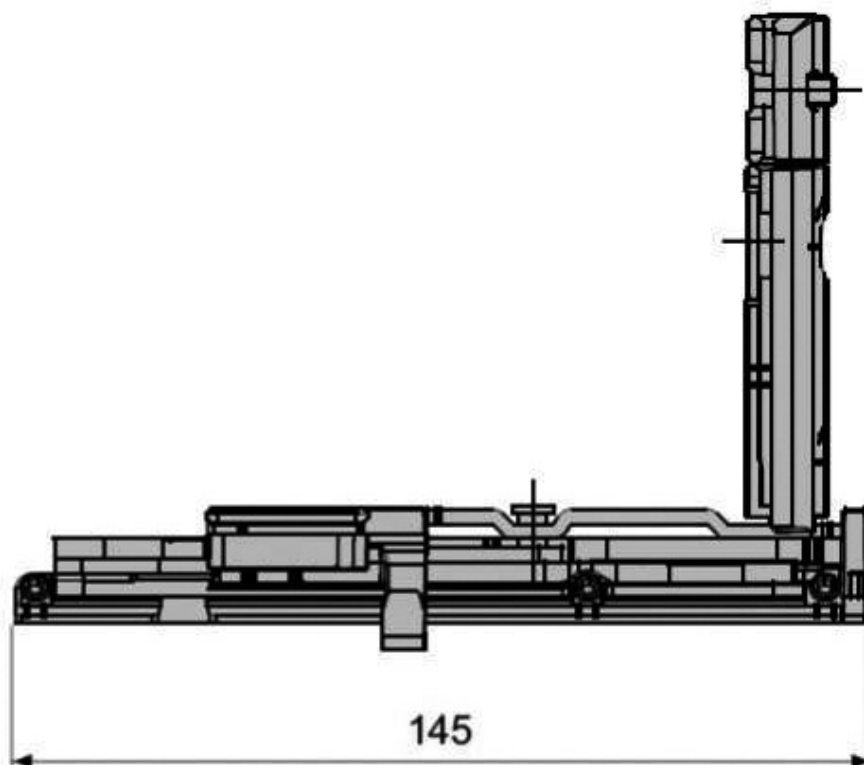

FAPIM

Kit OB avec paumelles cachées et compas - angle d'ouverture jusqu'à 180° comprenant :

- 1 compas avec paumelle supérieure intégré
- 1 paumelle inférieure

Caractéristiques

Gamme	Magicube
-------	----------

Références

Référence	Poids maxi (kg)	Lg ouvrant	Sens
2110768N	130	422 à 900	Droite
2110769N	130	422 à 900	Gauche
2110770N	130	700 à 1700	Droite
2110771N	130	700 à 1700	Gauche
2110539N	180	422 à 900	Droite
2110540N	180	422 à 900	Gauche
2110541N	180	700 à 1700	Droite
2110542N	180	700 à 1700	Gauche

Rotation basse

1200 R/L

1201 R/L

Rotation haute

compas du kit 1200R/L

compas du kit 1201R/L