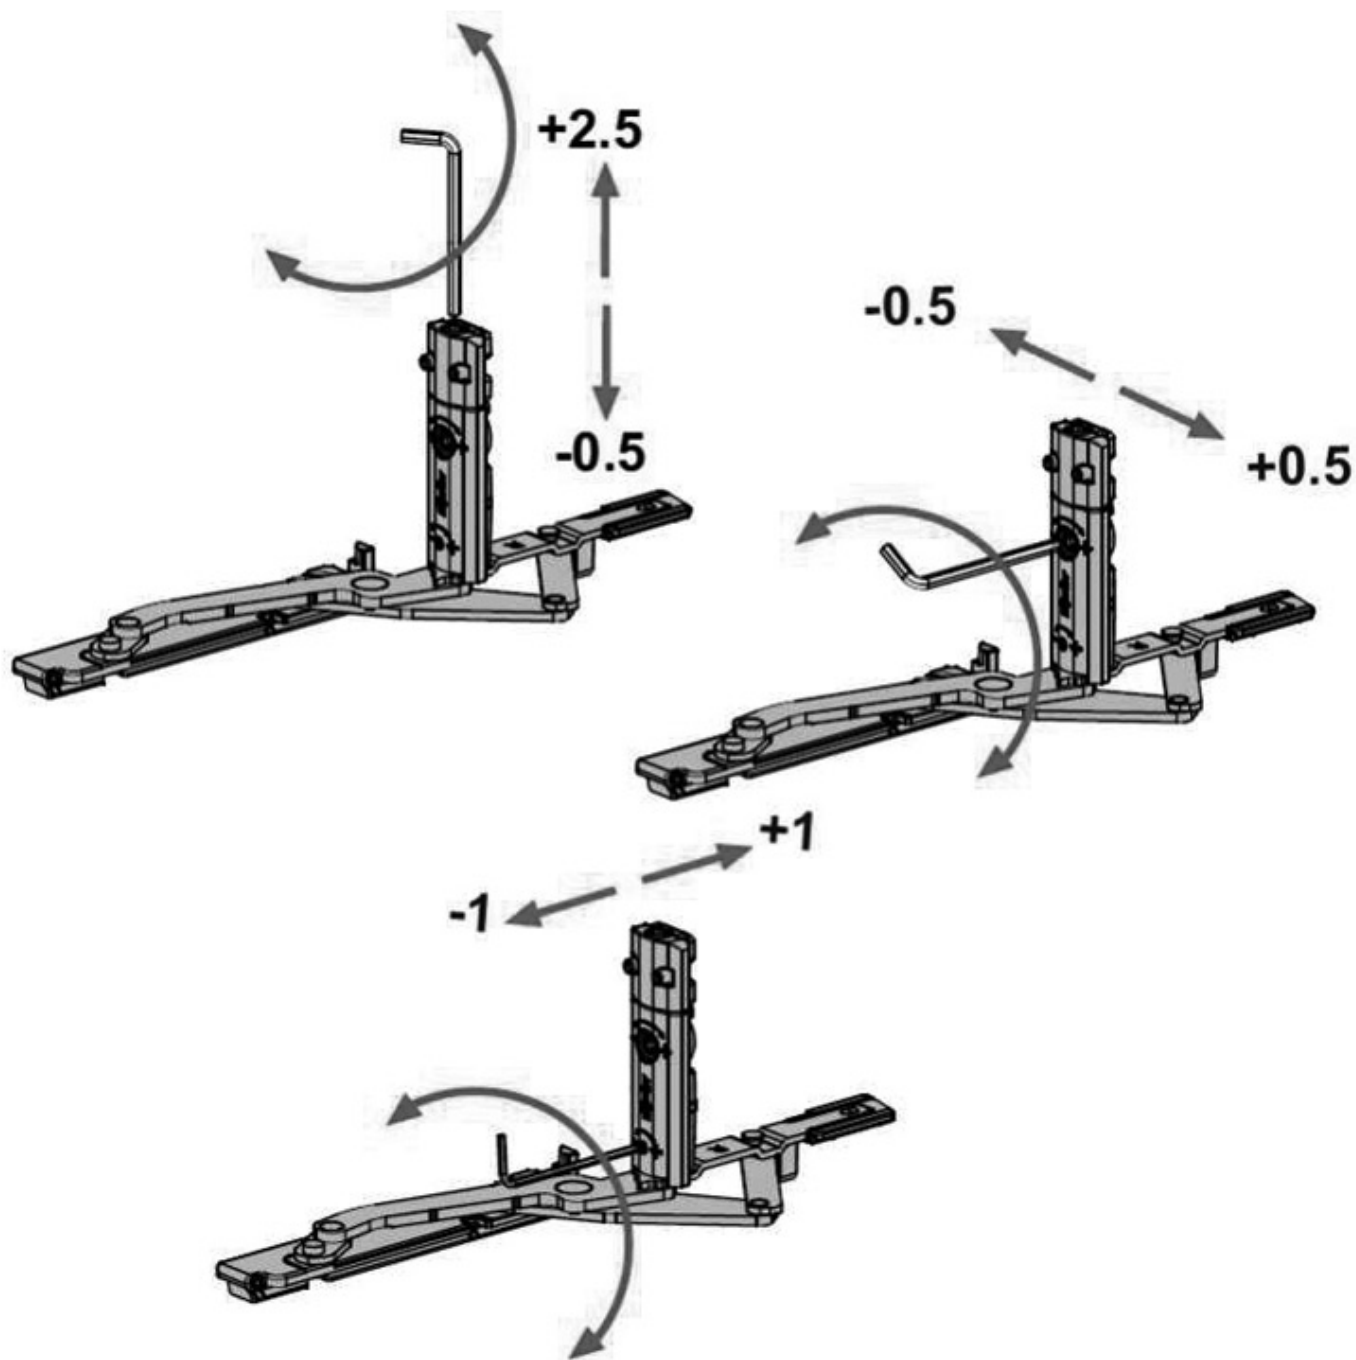

FAPIM

Kit OB avec paumelles cachées et compas - angle d'ouverture jusqu'à 180° comprenant :

- 1 compas avec paumelle supérieure intégré
- 1 paumelle inférieure

Caractéristiques

Gamme	Magicube
-------	----------

Références

Référence	Poids maxi (kg)	Lg ouvrant	Sens
2110768N	130	422 à 900	Droite
2110769N	130	422 à 900	Gauche
2110770N	130	700 à 1700	Droite
2110771N	130	700 à 1700	Gauche
2110539N	180	422 à 900	Droite
2110540N	180	422 à 900	Gauche
2110541N	180	700 à 1700	Droite
2110542N	180	700 à 1700	Gauche

Rotation basse

1200 R/L

1201 R/L

Rotation haute

compas du kit 1200R/L

compas du kit 1201R/L