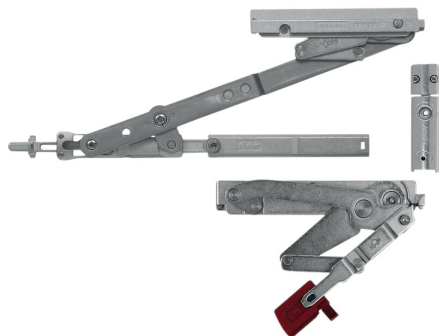

FAPIM

Kit OB avec paumelles cachées et compas - angle d'ouverture jusqu'à 180° comprenant :

- 1 compas avec paumelle supérieure intégré
- 1 paumelle inférieure

Caractéristiques

Gamme	Magicube
-------	----------

Références

Référence	Poids maxi (kg)	Lg ouvrant	Sens
2110768N	130	422 à 900	Droite
2110769N	130	422 à 900	Gauche
2110770N	130	700 à 1700	Droite
2110771N	130	700 à 1700	Gauche
2110539N	180	422 à 900	Droite
2110540N	180	422 à 900	Gauche
2110541N	180	700 à 1700	Droite
2110542N	180	700 à 1700	Gauche