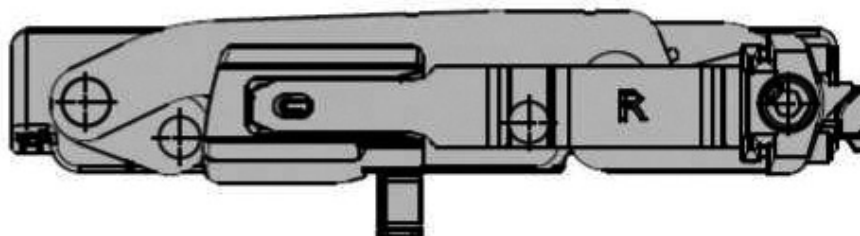

FAPIM

Kit OB avec paumelles cachées et compas - angle d'ouverture jusqu'à 180° comprenant :

- 1 compas avec paumelle supérieure intégré
- 1 paumelle inférieure

Caractéristiques

Gamme	Magicube
-------	----------

Références

Référence	Poids maxi (kg)	Lg ouvrant	Sens
2110768N	130	422 à 900	Droite
2110769N	130	422 à 900	Gauche
2110770N	130	700 à 1700	Droite
2110771N	130	700 à 1700	Gauche
2110539N	180	422 à 900	Droite
2110540N	180	422 à 900	Gauche
2110541N	180	700 à 1700	Droite
2110542N	180	700 à 1700	Gauche