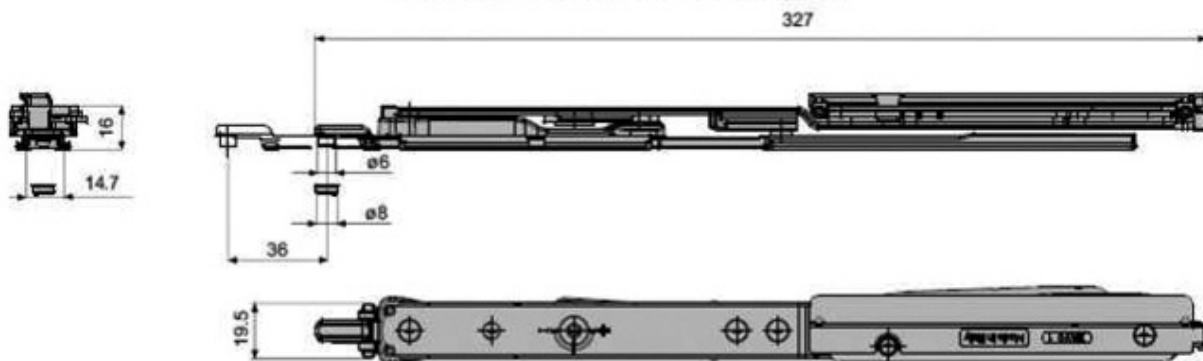

FAPIM

Kit OB avec paumelles cachées et compas - angle d'ouverture jusqu'à 180° comprenant :

- 1 compas avec paumelle supérieure intégré
- 1 paumelle inférieure

Caractéristiques

Gamme	Magicube
-------	----------

Références

Référence	Poids maxi (kg)	Lg ouvrant	Sens
2110768N	130	422 à 900	Droite
2110769N	130	422 à 900	Gauche
2110770N	130	700 à 1700	Droite
2110771N	130	700 à 1700	Gauche
2110539N	180	422 à 900	Droite
2110540N	180	422 à 900	Gauche
2110541N	180	700 à 1700	Droite
2110542N	180	700 à 1700	Gauche

Rotation basse

1200 R/L

1201 R/L

Rotation haute

compas du kit 1200R/L

compas du kit 1201R/L