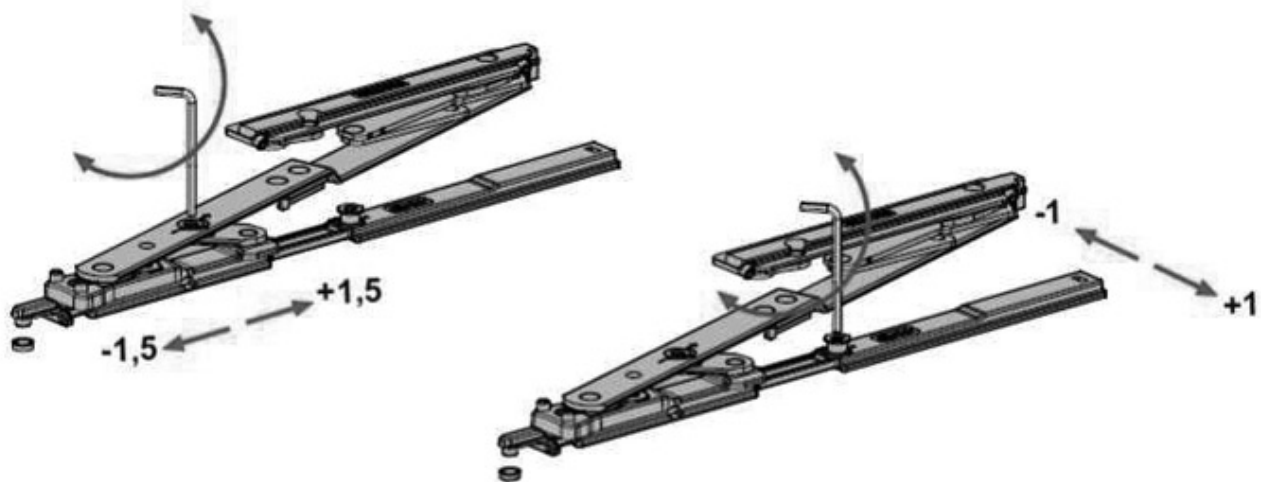

FAPIM

Kit OB avec paumelles cachées et compas - angle d'ouverture jusqu'à 180° comprenant :

- 1 compas avec paumelle supérieure intégré
- 1 paumelle inférieure

Caractéristiques

Gamme	Magicube
-------	----------

Références

Référence	Poids maxi (kg)	Lg ouvrant	Sens
2110768N	130	422 à 900	Droite
2110769N	130	422 à 900	Gauche
2110770N	130	700 à 1700	Droite
2110771N	130	700 à 1700	Gauche
2110539N	180	422 à 900	Droite
2110540N	180	422 à 900	Gauche
2110541N	180	700 à 1700	Droite
2110542N	180	700 à 1700	Gauche

Rotation basse

1200 R/L

1201 R/L

Rotation haute

compas du kit 1200R/L

compas du kit 1201R/L